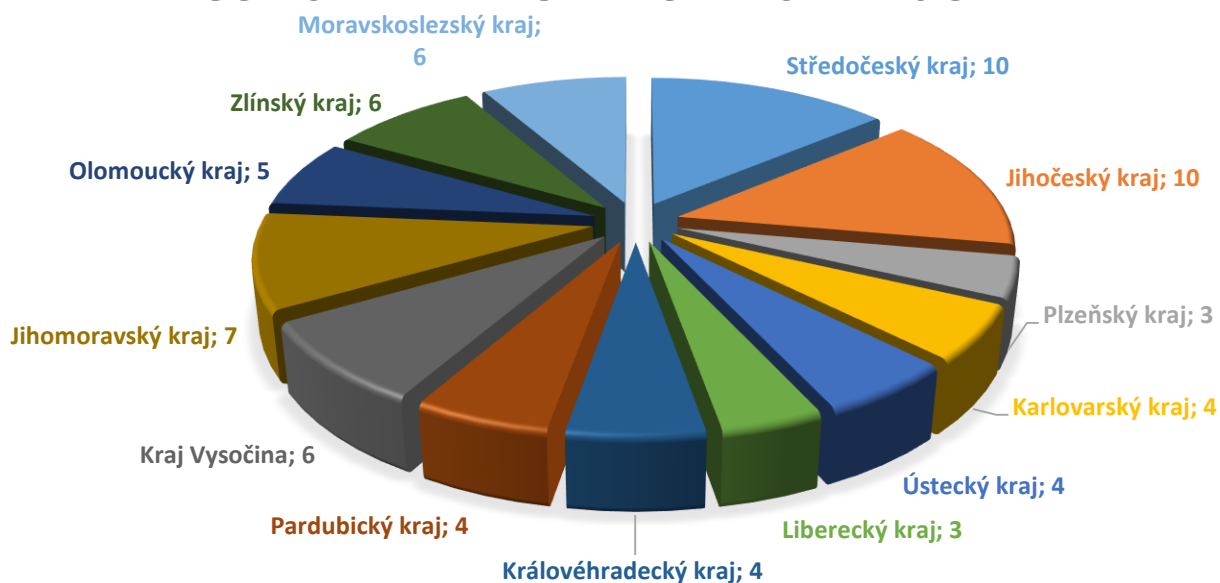

PŘEHLED STANDARDIZOVANÝCH MAS

POČET STANDARDIZOVANÝCH MAS V KRAJÍCH

Celkový počet žádostí	180	100 %
Počet standardizovaných MAS	72	40 %
Počet administrovaných doplnění na straně SZIF	19	11 %
Počet MAS, u nichž se čeká na doplnění	89	49 %

Podíl standardizovaných MAS

PŘEHLED STANDARDIZOVANÝCH MAS

Podíl standardizovaných MAS v krajích

Středočeský kraj
1. Posázaví o.p.s.
2. Přemyslovské střední Čechy o.p.s.
3. Lípa pro venkov z.s.
4. MAS Říčansko o.p.s.
5. MAS Dolnobřežansko o.p.s.
6. MAS Podlipansko, o.p.s.
7. Místní akční skupina SVATOJIŘSKÝ LES, z.s.
8. MAS Vyhličky, z.s.
9. MAS PODBRDSKO, z.s.
10. MAS Blaník, z. s.
Jihočeský kraj
1. MAS Sdružení Růže z.s.
2. MAS Rozkvět, z.s.
3. MAS Vodňanská ryba, z.s.
4. MAS BRÁNA PÍSECKA z.s.
5. Místní akční skupina Pomalší o.p.s.
6. Místní akční skupina Třeboňsko o.p.s.
7. Místní akční skupina Střední Povltaví z. s.
8. MAS Krajina srdce, z.s.
9. MAS Lužnice, z.s.
10. MAS VLTAVA, z.s.
Plzeňský kraj
1. MAS Zlatá cesta, o.p.s.
2. MAS Český les, z. s.
3. Místní akční skupina POŠUMAVÍ, zapsaný spolek