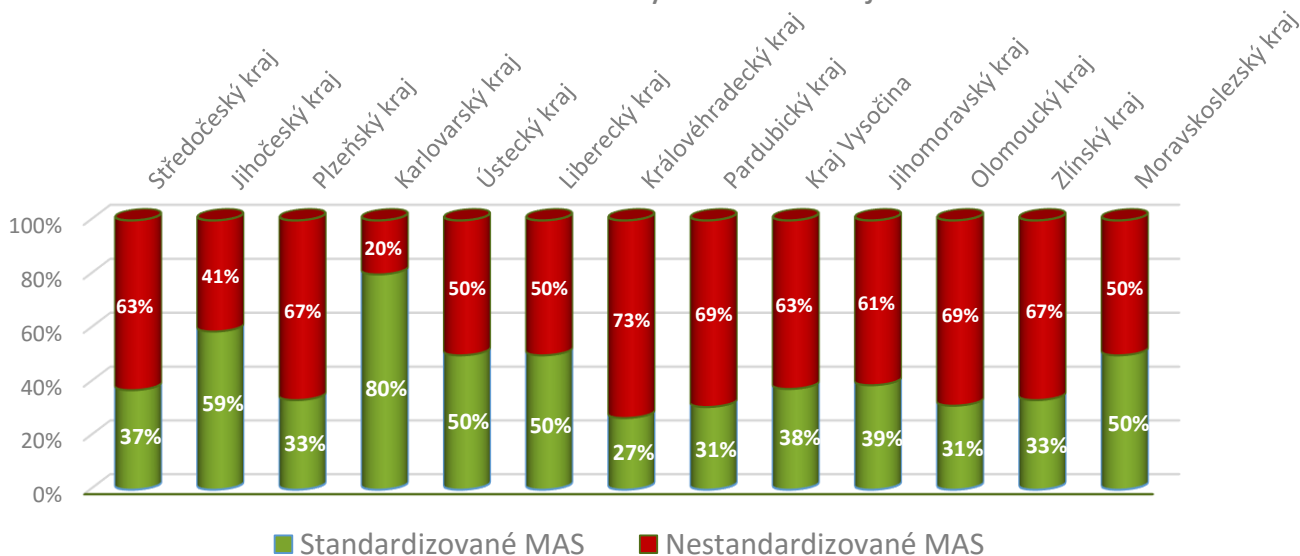

PŘEHLED STANDARDIZOVANÝCH MAS

POČET STANDARDIZOVANÝCH MAS V KRAJÍCH

Celkový počet žádostí	180	100 %
Počet standardizovaných MAS	72	40 %
Počet administrovaných doplnění na straně SZIF	19	11 %
Počet MAS, u nichž se čeká na doplnění	89	49 %

Podíl standardizovaných MAS

PŘEHLED STANDARDIZOVANÝCH MAS

Podíl standardizovaných MAS v krajích

Středočeský kraj
1. Posázaví o.p.s.
2. Přemyslovské střední Čechy o.p.s.
3. Lípa pro venkov z.s.
4. MAS Říčansko o.p.s.
5. MAS Dolnobřežansko o.p.s.
6. MAS Podlipansko, o.p.s.
7. Místní akční skupina SVATOJIŘSKÝ LES, z.s.
8. MAS Vyhličky, z.s.
9. MAS PODBRDSKO, z.s.
10. MAS Blaník, z. s.
Jihočeský kraj
1. MAS Sdružení Růže z.s.
2. MAS Rozkvět, z.s.
3. MAS Vodňanská ryba, z.s.
4. MAS BRÁNA PÍSECKA z.s.
5. Místní akční skupina Pomalší o.p.s.
6. Místní akční skupina Třeboňsko o.p.s.
7. Místní akční skupina Střední Povltaví z. s.
8. MAS Krajina srdce, z.s.
9. MAS Lužnice, z.s.
10. MAS VLTAVA, z.s.
Plzeňský kraj
1. MAS Zlatá cesta, o.p.s.
2. MAS Český les, z. s.
3. Místní akční skupina POŠUMAVÍ, zapsaný spolek