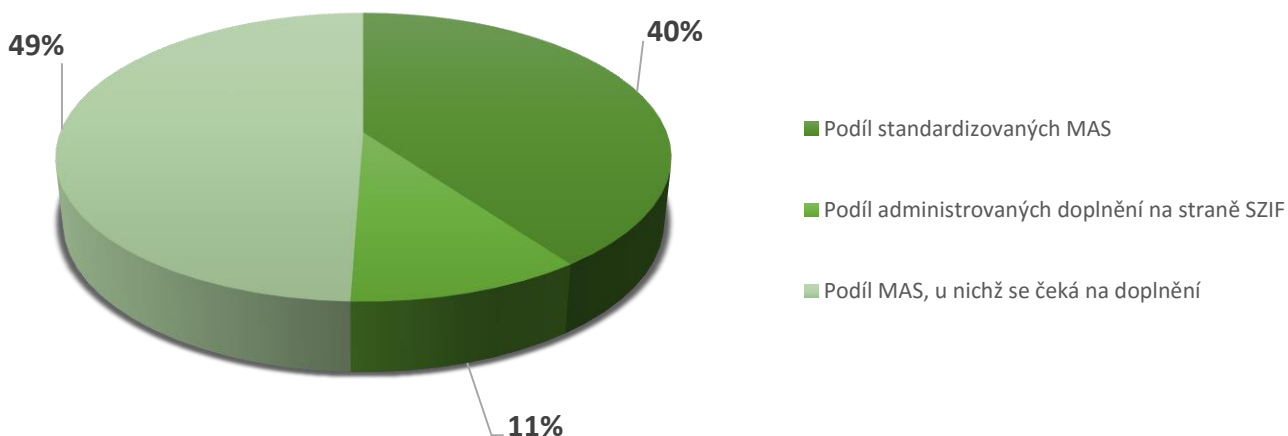

Podíl standardizovaných MAS