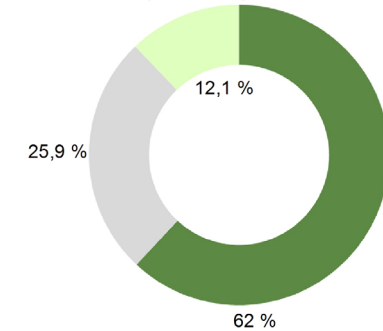

SOCIÁLNĚ VYLOUČENÉ LOKALITY V ČR

dle obcí s rozšířenou působností (květen 2015)

Dle rozlohy ORP

Dle počtu obyvatel ORP

- sociálně vyloučené lokality
- ORP se sociálně vyloučenou lokalitou
- Hlavní město Praha