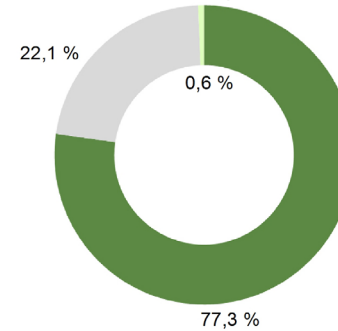

SOCIÁLNĚ VYLOUČENÉ LOKALITY V ČR

dle obcí s rozšířenou působností (květen 2015)

Dle rozlohy ORP

Dle počtu obyvatel ORP

- sociálně vyloučené lokality
- ORP se sociálně vyloučenou lokalitou
- Hlavní město Praha